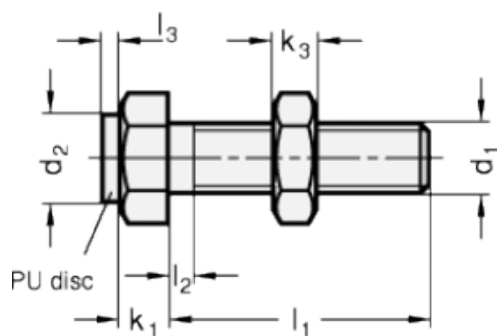

Varenummer: 20251M535BK
 Beskrivelse: E+G Anslagsbolt GN 251-M5-35-BK
 med møtrik

Mål

Type AK

Type BK

Mounting block GN 412.1

d	= M5	s = 8
e	= 9.2	
K	= -	
k1	= 2.5	
k2	= 3.2	
l1	= 35	
l2 max.	= 2.4	
l3	= 1.5	